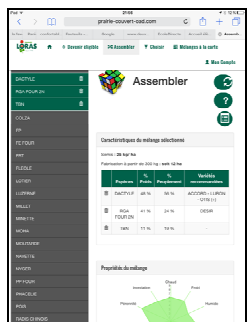

SYNERGIE décline 3 APPLICATIONS complémentaires :

DEVENIR ÉLIGIBLE

Ou savoir comment compléter votre mélange habituel pour le rendre éligible mais tout en préservant les objectifs de son implantation.